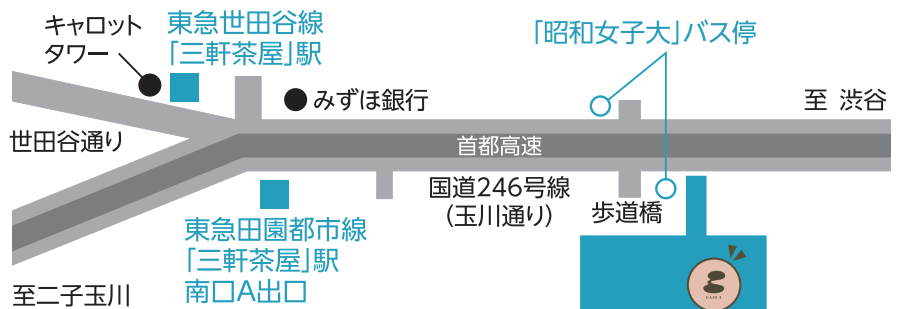

# みるカフェ

MIRU CAFE  
in  
CAFE 3 

2025.2.6 (木) ▶ 2025.2.14 (金)

営業時間

11:00~17:00

場所

昭和女子大学3号館  
CAFE3

詳細はこちら!

## みるカフェとは

MIRU CAFE

デジタル技術で音声などの言語を文字に変えて「みえる」化  
きこえる・きこえないにかかわらず誰もがつながることのできるカフェです  
今回は、きこえる・きこえない学生が協働で作りあげました  
デフの世界がちりばめられた快適な空間で、入店から注文、会計、交流まで  
思い思いのコミュニケーションをお楽しみください

※ドリンク・焼菓子のみの提供となります

# デフリンピックとは

デフアスリートのための国際的な総合スポーツ競技大会  
デフ (Deaf) は、英語で「耳がきこえない」という意味  
競技中は補聴器などを外して、全員が公平にきこえない  
状態で競技します

開催日程：2025年11月15日～26日

会場：主に東京都内のほか  
福島県・静岡県

詳細はこちら！

TOKYO 2025  
25TH SUMMER DEAFLYMPICS

東京都